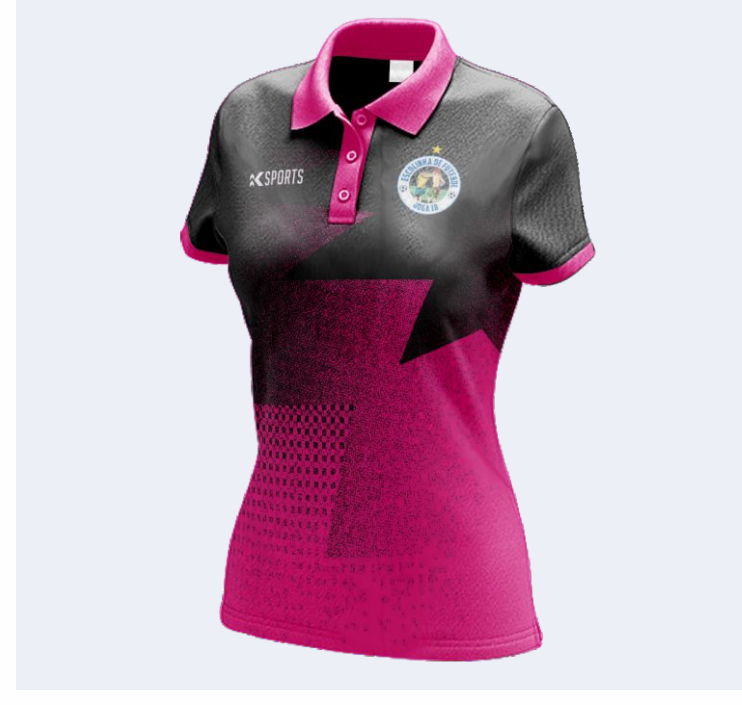

BABY LOOK

	TÓRAX	QUADRIL	COMPRIENTO
P	43	45	60
M	45	47	61
G	47	49	62,5
GG	49	51	64
XG	51	53	65,5
X1	53	55	67
X2	55	57	68,5
X3	57	59	70

Medidas em centímetros

SANTOS FEMIN.

	TÓRAX	QUADRIL	COMPRIENTO
P	47	50	68
M	49	52	69
G	51	54	70,5
GG	53	56	72
XG	55	58	73,5
X1	57	60	75
X2	59	62	76,5
X3	61	64	78

Medidas em centímetros

SANTOS FEMIN.

	TÓRAX	QUADRIL	COMPRIENTO
P	44	45	61
M	46	47	63
G	48	49	64,5
GG	50	51	66
XG	52	53	67,5
X1	54	55	69
X2	56	57	70,5
X3	58	59	72

Medidas em centímetros

POLO FEMIN.

	TÓRAX	QUADRIL	COMPRIENTO
P	45	48	62
M	47	50	63
G	49	52	64
GG	51	54	66
XG	53	56	67
X1	55	58	69
X2	57	60	70
X3	59	62	72

Medidas em centímetros

VESTIDO POLO

	TÓRAX	QUADRIL	COMPRIENTO
P	45	48	89
M	47	50	90
G	49	52	91
GG	51	54	93
XG	53	56	95
X1	55	58	97
X2	57	60	98
X3	59	62	100

Medidas em centímetros

REGATA FEMIN.

	TÓRAX	QUADRIL	COMPRIENTO
P	44	51	61
M	46	53	62
G	48	55	64
GG	50	57	65,5
XG	52		67
X1	54	61	68,5
X2	56	63	70
X3	58	65	71,5