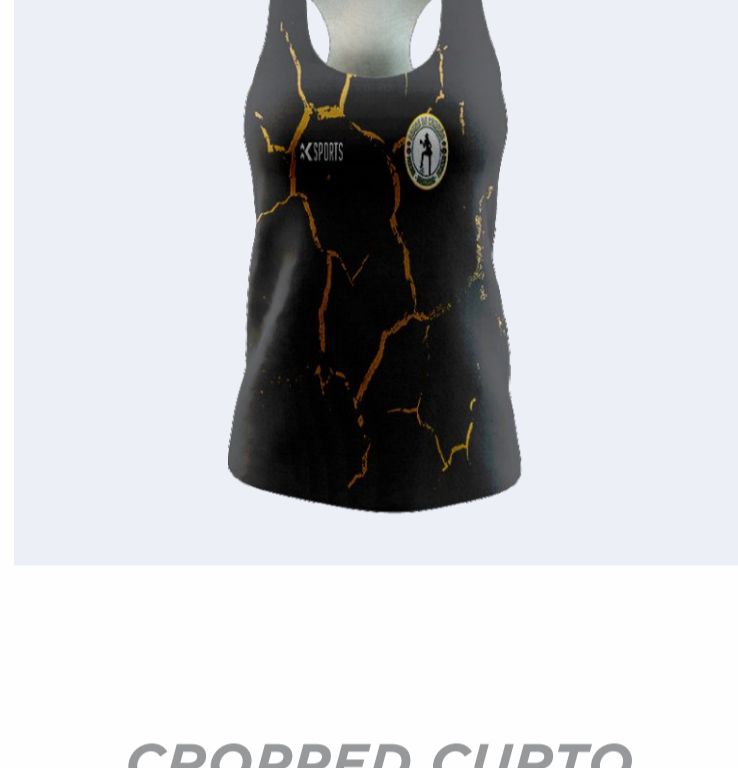

REGATA FEMIN.

	TÓRAX	QUADRIL	COMPRIMENTO
P	44	51	61
M	46	53	62
G	48	55	64
GG	50	57	65,5
XG	52	59	67
X1	54	61	68,5
X2	56	63	70
X3	58	65	71,5

Medidas em centímetros